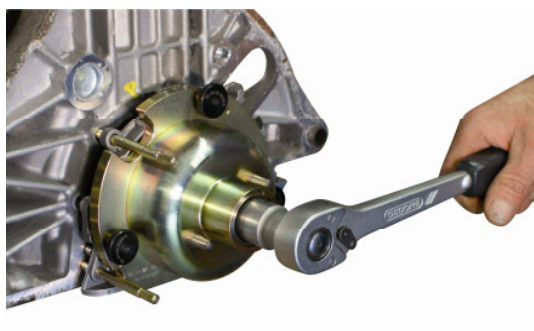

Podczas demontażu i montażu należy:

- montować zgodnie z instrukcjami montażowymi producenta
- stosować specjalne urządzenie montażowe
- sprawdzić wał korbowy pod kątem jego uszkodzeń

Prawidłowy montaż modułu uszczelniającego:

- W żadnym wypadku nie usuwać zabezpieczenia transportowego oraz tulejki montażowej przed montażem modułu
- Po wyjęciu z opakowania, nie demontować, ani nie przestawiać czujnika położenia wału
- Nie uszkodzić wału korbowego, ani kołnierza uszczelniającego
- Moduł montować tylko i wyłącznie na sucho. W żadnym wypadku nie używać oleju, ani innych środków smarujących.

Narzędzie montażowe:

Narzędzie uniwersalne firmy Klann KL-0178-30K.

Bliższe informacje o tym narzędziu na stronie

www.klann-online.de