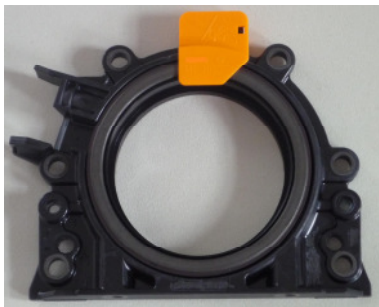

430.190
Das Original