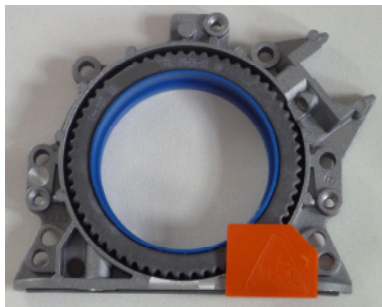

376.730
Das Original