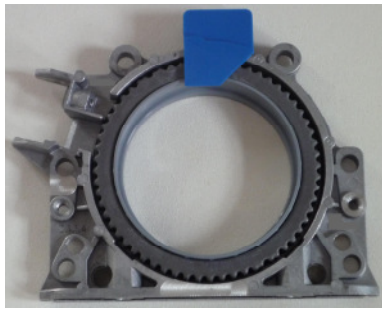

# Wskazówki od specjalisty w dziedzinie uszczelnień Fachowy montaż modułu uszczelniającego z PTFE (teflon) z czujnikiem położenia wału **Audi | Seat | Škoda | VW**

Od strony koła zamachowego, wał korbowy jest uszczelniony przy pomocy kołnierзовego modułu uszczelniającego z PTFE (teflon), posiadającego zintegrowany czujnik położenia wału korbowego.

## **Problemy po nieprawidłowym demontażu i montażu:**

- uszkodzenie wału korbowego
- wycieki oleju
- problemy z uruchomieniem silnika

**Podczas demontażu i montażu należy:**

- montować zgodnie z instrukcjami montażowymi producenta
- stosować specjalne urządzenie montażowe
- sprawdzić wał korbowy pod kątem jego uszkodzeń

**Prawidłowy montaż modułu uszczelniającego:**

- W żadnym wypadku nie usuwać zabezpieczenia transportowego oraz tulejki montażowej przed montażem modułu
- Po wyjęciu z opakowania, nie demontować, ani nie przestawiać czujnika położenia wału
- Nie uszkodzić wału korbowego, ani kołnierza uszczelniającego
- Moduł montować tylko i wyłącznie na sucho. W żadnym wypadku nie używać oleju, ani innych środków smarujących.

**Narzędzie montażowe:**

Narzędzie uniwersalne firmy Klann KL-0178-30K.

Bliższe informacje o tym narzędziu na stronie

[www.klann-online.de](http://www.klann-online.de)

 364.700  
Das Original

 429.090  
Das Original