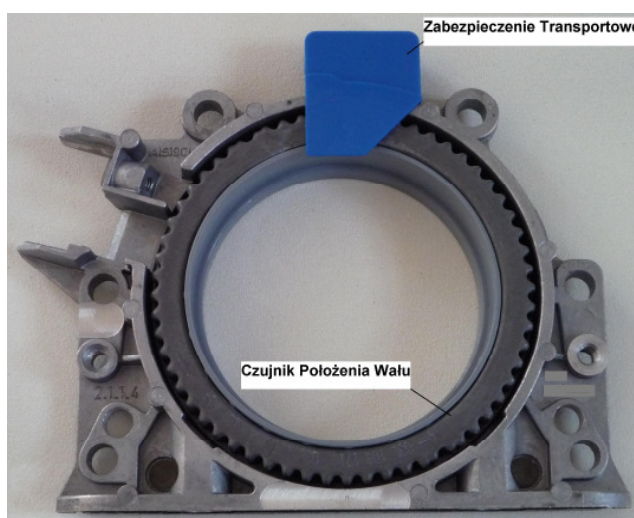

# Wskazówki od specjalisty w dziedzinie uszczelnień Fachowy montaż modułu uszczelniającego z PTFE (teflon) z czujnikiem położenia wału **Audi | Seat | Škoda | VW**

Od strony koła zamachowego, wał korbowy jest uszczelniony przy pomocy kołnierзовego modułu uszczelniającego z PTFE (teflon), posiadającego zintegrowany czujnik położenia wału korbowego.

## **Zadania modułu uszczelniającego:**

- uszczelnienie wału korbowego
- rejestrowanie liczby obrotów silnika
- ustalanie dokładnego położeniu wału korbowego
- ustalanie punktu wtrysku oraz punktu zapłonu przez jednostkę sterującą silnikiem

## **Problemy po nieprawidłowym demontażu i montażu:**

- uszkodzenie wału korbowego
- wycieki oleju
- problemy z uruchomieniem silnika

**Podczas demontażu i montażu należy:**

- montować zgodnie z instrukcjami montażowymi producenta
- stosować specjalne urządzenie montażowe
- sprawdzić wał korbowy pod kątem jego uszkodzeń

**Prawidłowy montaż modułu uszczelniającego:**

- W żadnym wypadku nie usuwać zabezpieczenia transportowego oraz tulejki montażowej przed montażem modułu
- Po wyjęciu z opakowania, nie demontować, ani nie przestawiać czujnika położenia wału
- Nie uszkodzić wału korbowego, ani kołnierza uszczelniającego
- Moduł montować tylko i wyłącznie na sucho. W żadnym wypadku nie używać oleju, ani innych środków smarujących.