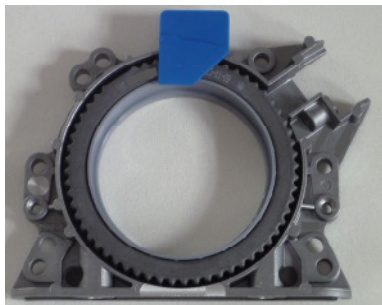

381.640
Das Original