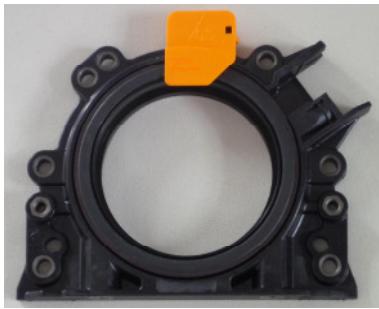

# Wskazówki od specjalisty w dziedzinie uszczelnień Fachowy montaż modułu uszczelniającego z PTFE (teflon) z czujnikiem położenia wału **Audi | Seat | Škoda | VW**

Od strony koła zamachowego, wał korbowy jest uszczelniony przy pomocy kołnierзовego modułu uszczelniającego z PTFE (teflon), posiadającego zintegrowany czujnik położenia wału korbowego.

**Narzędzie montażowe:**

Narzędzie uniwersalne firmy Klann KL-0178-30K.

Bliższe informacje o tym narzędziu na stronie

[www.klann-online.de](http://www.klann-online.de)

 364.700  
Das Original

 429.090  
Das Original